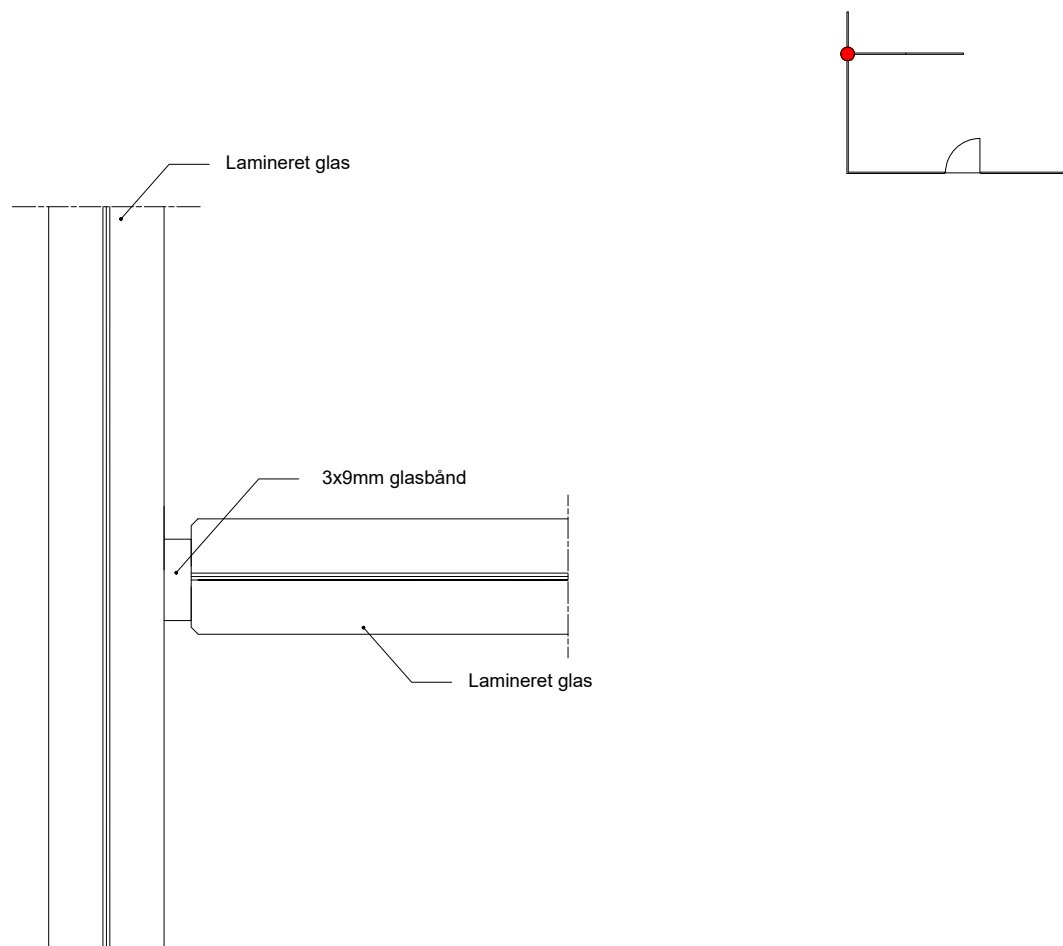

# Lamineret T-samling

EMNE

Detalje T-samling lamineret 12.76, 16.76mm / Vandret snit

Bemærkninger:

XX

Dato:

21.10.2019

Rev. dato: XX