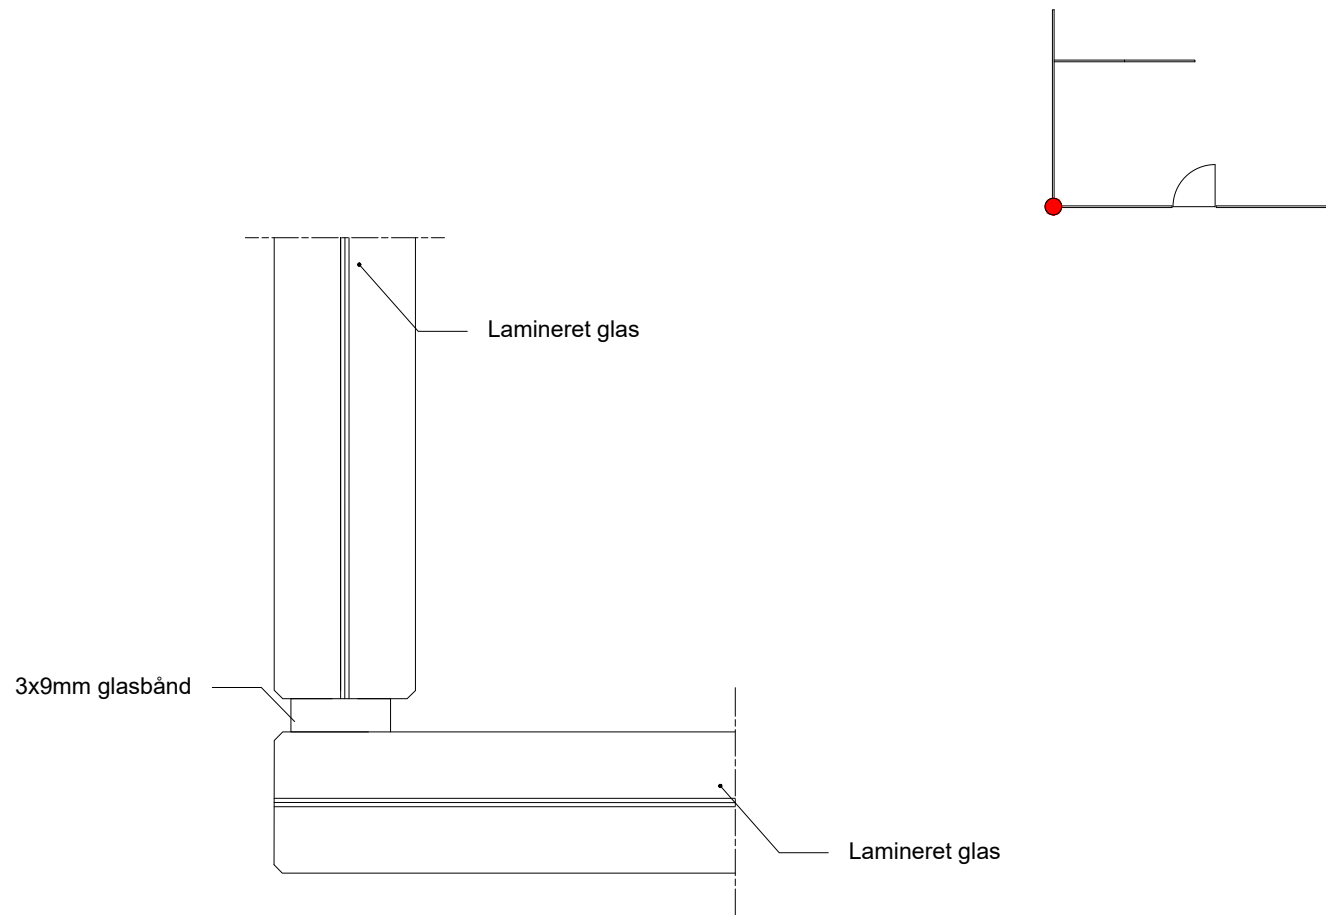

# Lamineret hjørnesamling

EMNE

Detalje hjørnesamling lamineret 12.76, 16.76mm / Vandret snit

Bemærkninger:

XX

Dato:

21.10.2019

Rev. dato: XX