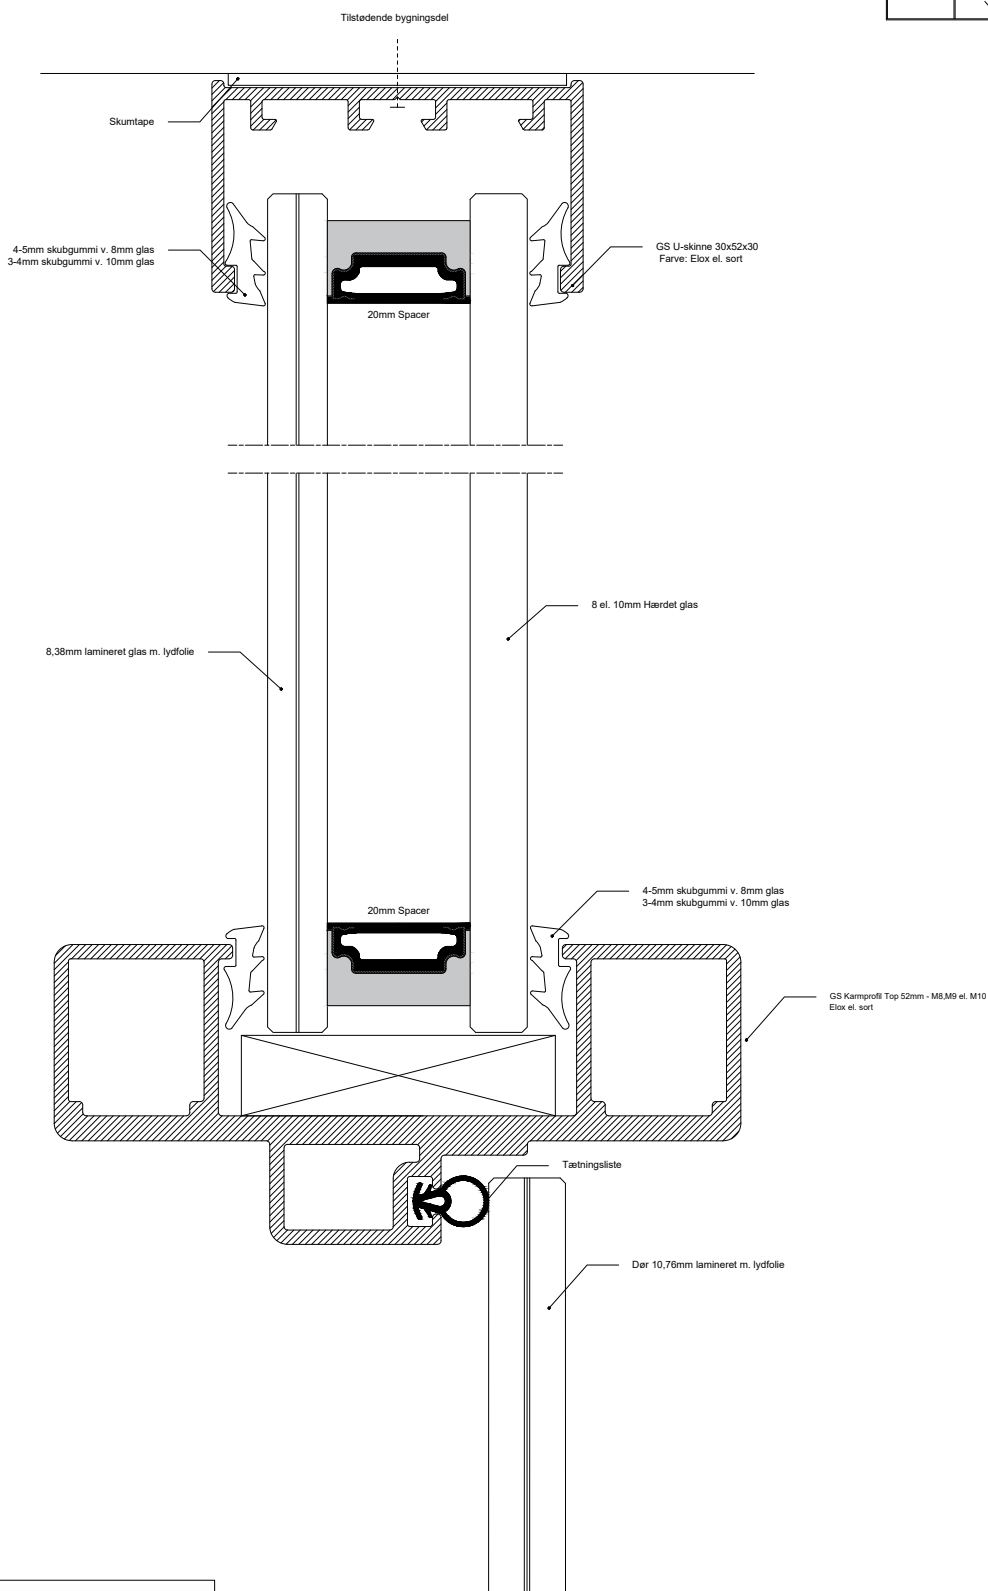

Dør m. overglas

EMNE	Detalje 52mm top dør m. overglas / Lodret snit	
Bemærkninger:	XX	
Dato:	21.10.2019	Rev. dato: XX