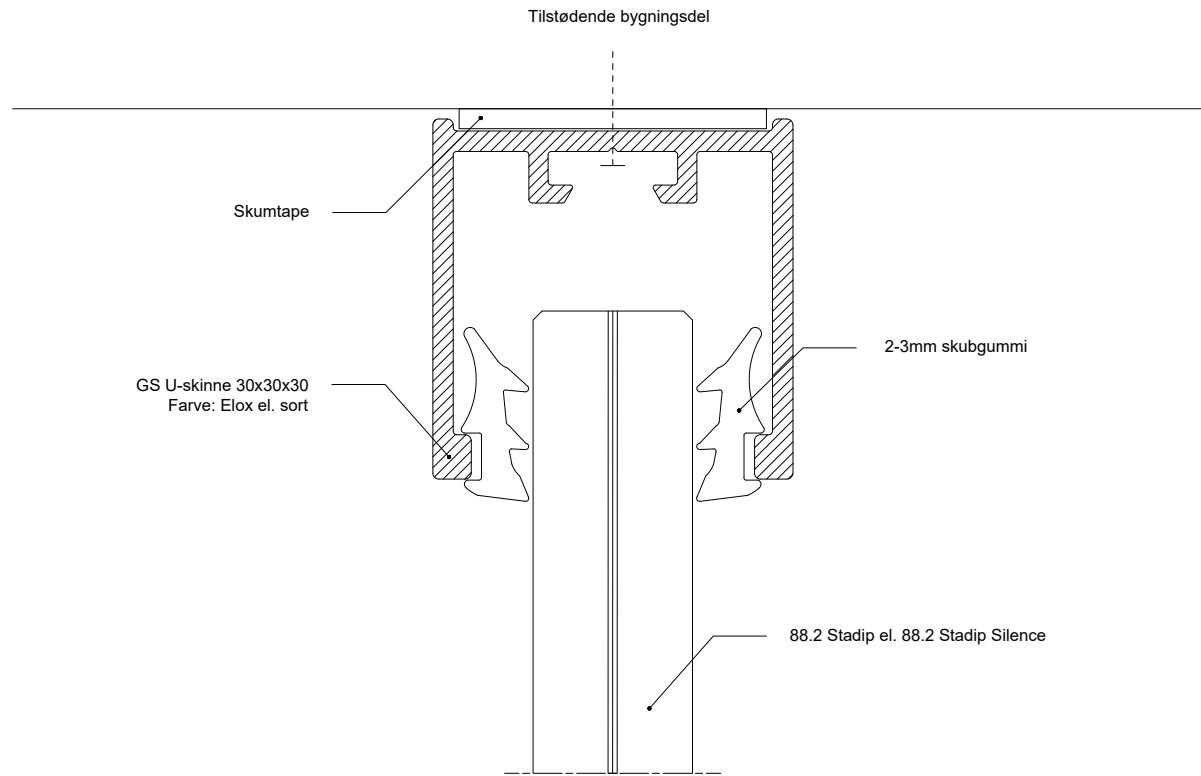

# Tilslutning loft

EMNE

Detalje 30mm tilslutning loft / Lodret snit

Bemærkninger:

XX

Dato:

21.10.2019

Rev. dato: XX