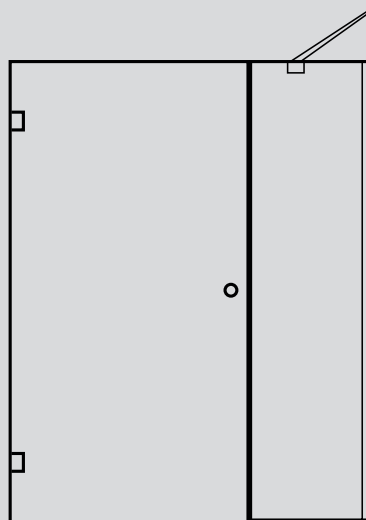

TOULOUSE

Toulouse er en dør med et sideparti. Målene på både dør og sideparti fremstilles på baggrund af individuelle ønsker. Du vælger selv, om sidepartiet skal være integreret (hvor døren er hængslet i sidepartiet) eller separat (hvor døren er hængslet i væggen).

Toulouse leveres efter dine mål inden for størrelserne:

Maks. højde: 2.000 mm

Maks. bredde: 2.000 mm totalt

Løsningen leveres som standard med justerbare kvalitets-hængsler. Se side 52 for oversigt over beslag og tilbehør.

Til Toulouse kan der vælges mellem følgende typer sikkerhedsglas: Klart glas, Designglas og Trendy glas.

Se side 48 for de forskellige glastyper.

SMARTCLEAN er tilgængeligt mod merpris.