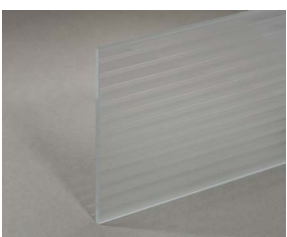

STRIPES 3D

8 mm