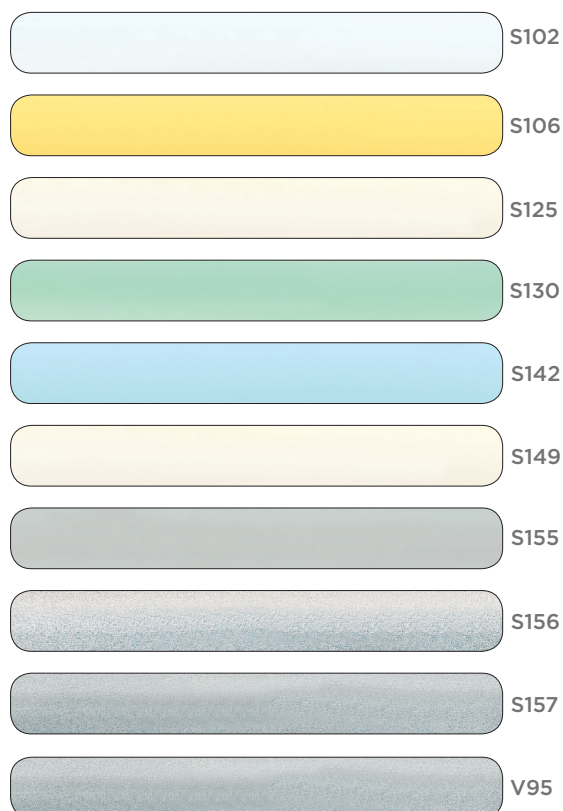

## Vejledende farver

#### Snor

- SL1011422 Grå (standard)
- SL1011426 Gul                      SL1011347 Lyseblå
- SL1011300 Hvid                    SL1011444 Grøn
- SL1011401 Crème

#### Snoreholder

- SL1899S000 Transparent (standard)
- SL1899S102 Hvid                  SL1899S142 Lyseblå
- SL1899S106 Gul                    SL1899S149 Crème
- SL1899S130 Grøn                  SL1899S155 Grå

## Lameller og persiennehus

Standard farve sammensætning af lameller og persienne-huse:

LAMELLER	PERSIENNEHUS
S102	S102
S106	S106
S125	S125
S130	S130
S142	S142
S149	S149
S155	S157
S156	S157
S157	S157
V95	S157