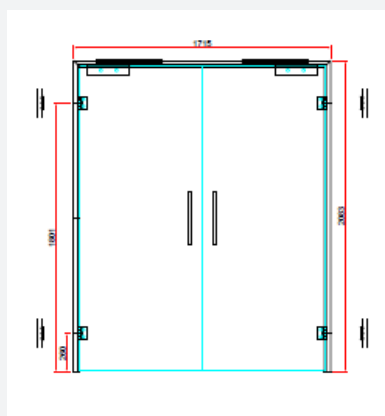

Komplet karmdør med to gående døre

Dobbeltdørene leveres komplet, som vist på illustrationerne, i henholdsvis eloxeret, hvid eller sort. Til den hvide dobbeltdør vil tilbehøret være eloxeret.

For andre løsninger kontakt interiørteamet.